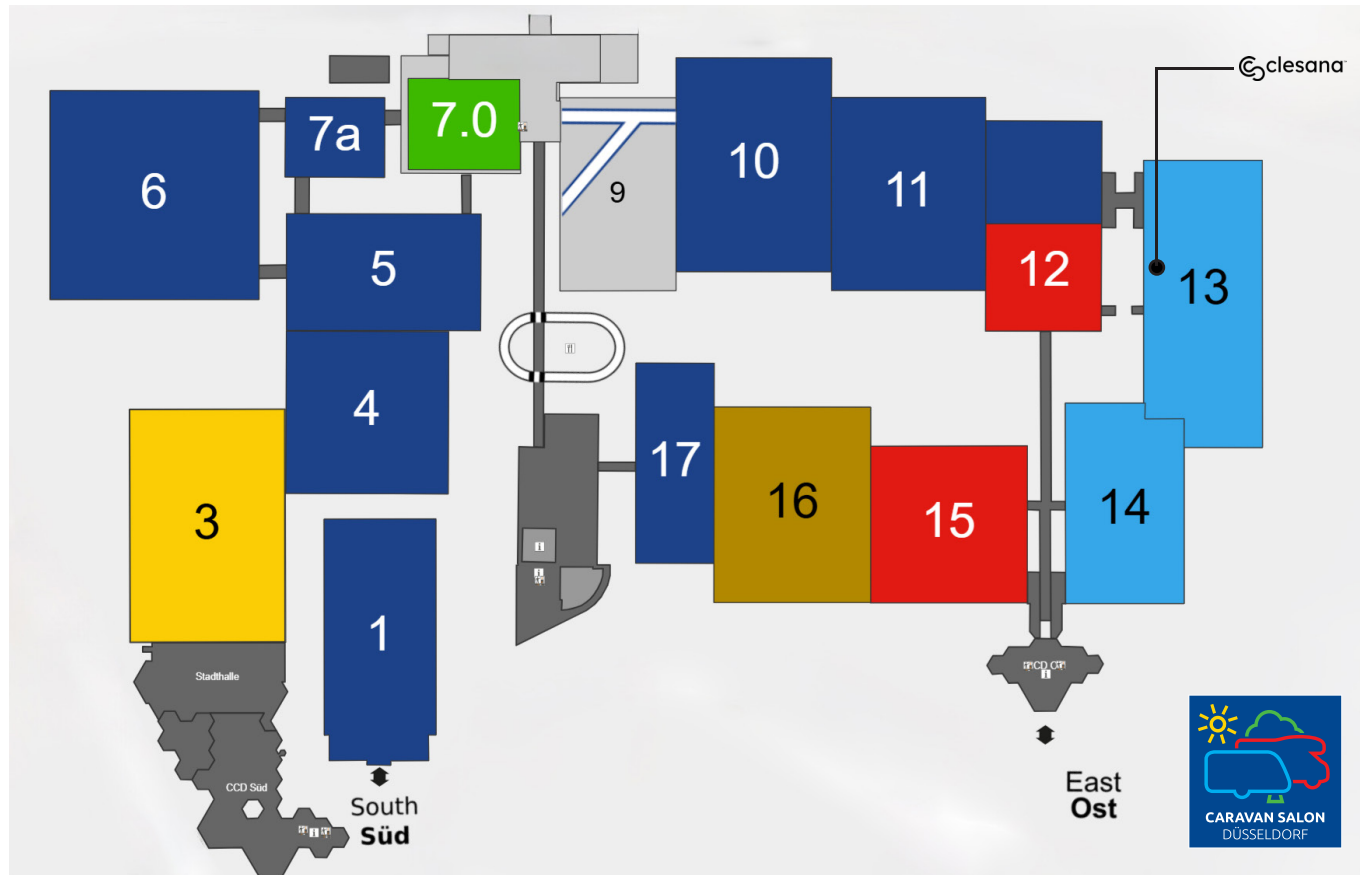

Halle 13, Stand A64

Erlebe die Verschweiß-Toilette  
**Clesana C1** und **Clesana X1** in  
 Ausstellungsfahrzeugen auf dem  
 CARAVAN SALON Düsseldorf 2025.

**HERSTELLER MIT FAHRZEUGEN  
 INKL. CLESANA C1**

**Halle/Stand**

1/A01-17	Weinsberg / Knaus Tabbert
7a/B06	AllRoad Camper
11/D45	THOKIE
11/D47	The Cuber (NI-KO)
12/B03	Clever Mobile
12/B30	Tischer
12/B76	CVS Vans
12/C31	Alphavan
12/C60	BALCAMP
12/C63	INNOVA
15/A50	KEC Motors
15/B06	XBULL
15/B13	Robeta
15/B25	Globe Traveller
15/B28	Rhön Camp
15/C07	Hannes Camper
15/C33	Cargoclips
15/C45	DOVRA
15/D56	Offtrack
15/E48	Mega Mobil
16/A59	MOGX by Knoblauch

**HERSTELLER MIT FAHRZEUGEN  
 INKL. CLESANA X1**

**Halle/Stand**

6/B05	Bürstner
11/D47	The Cuber (NI-KO)
FG 11/G11-04	WEIRO
14/B33	Movera
14/C13	Frankana
15/A50	KEC Motors
15/B06	XBULL
15/B28	Rhön Camp
15/C33	Cargoclips
15/D56	Offtrack

**CLESANA VERTRIEBSSTELLEN &  
 ZUBEHÖR**

**Halle/Stand**

3/A34	REIMO
3/A50	Fritz Berger
14/C53	AO Bau